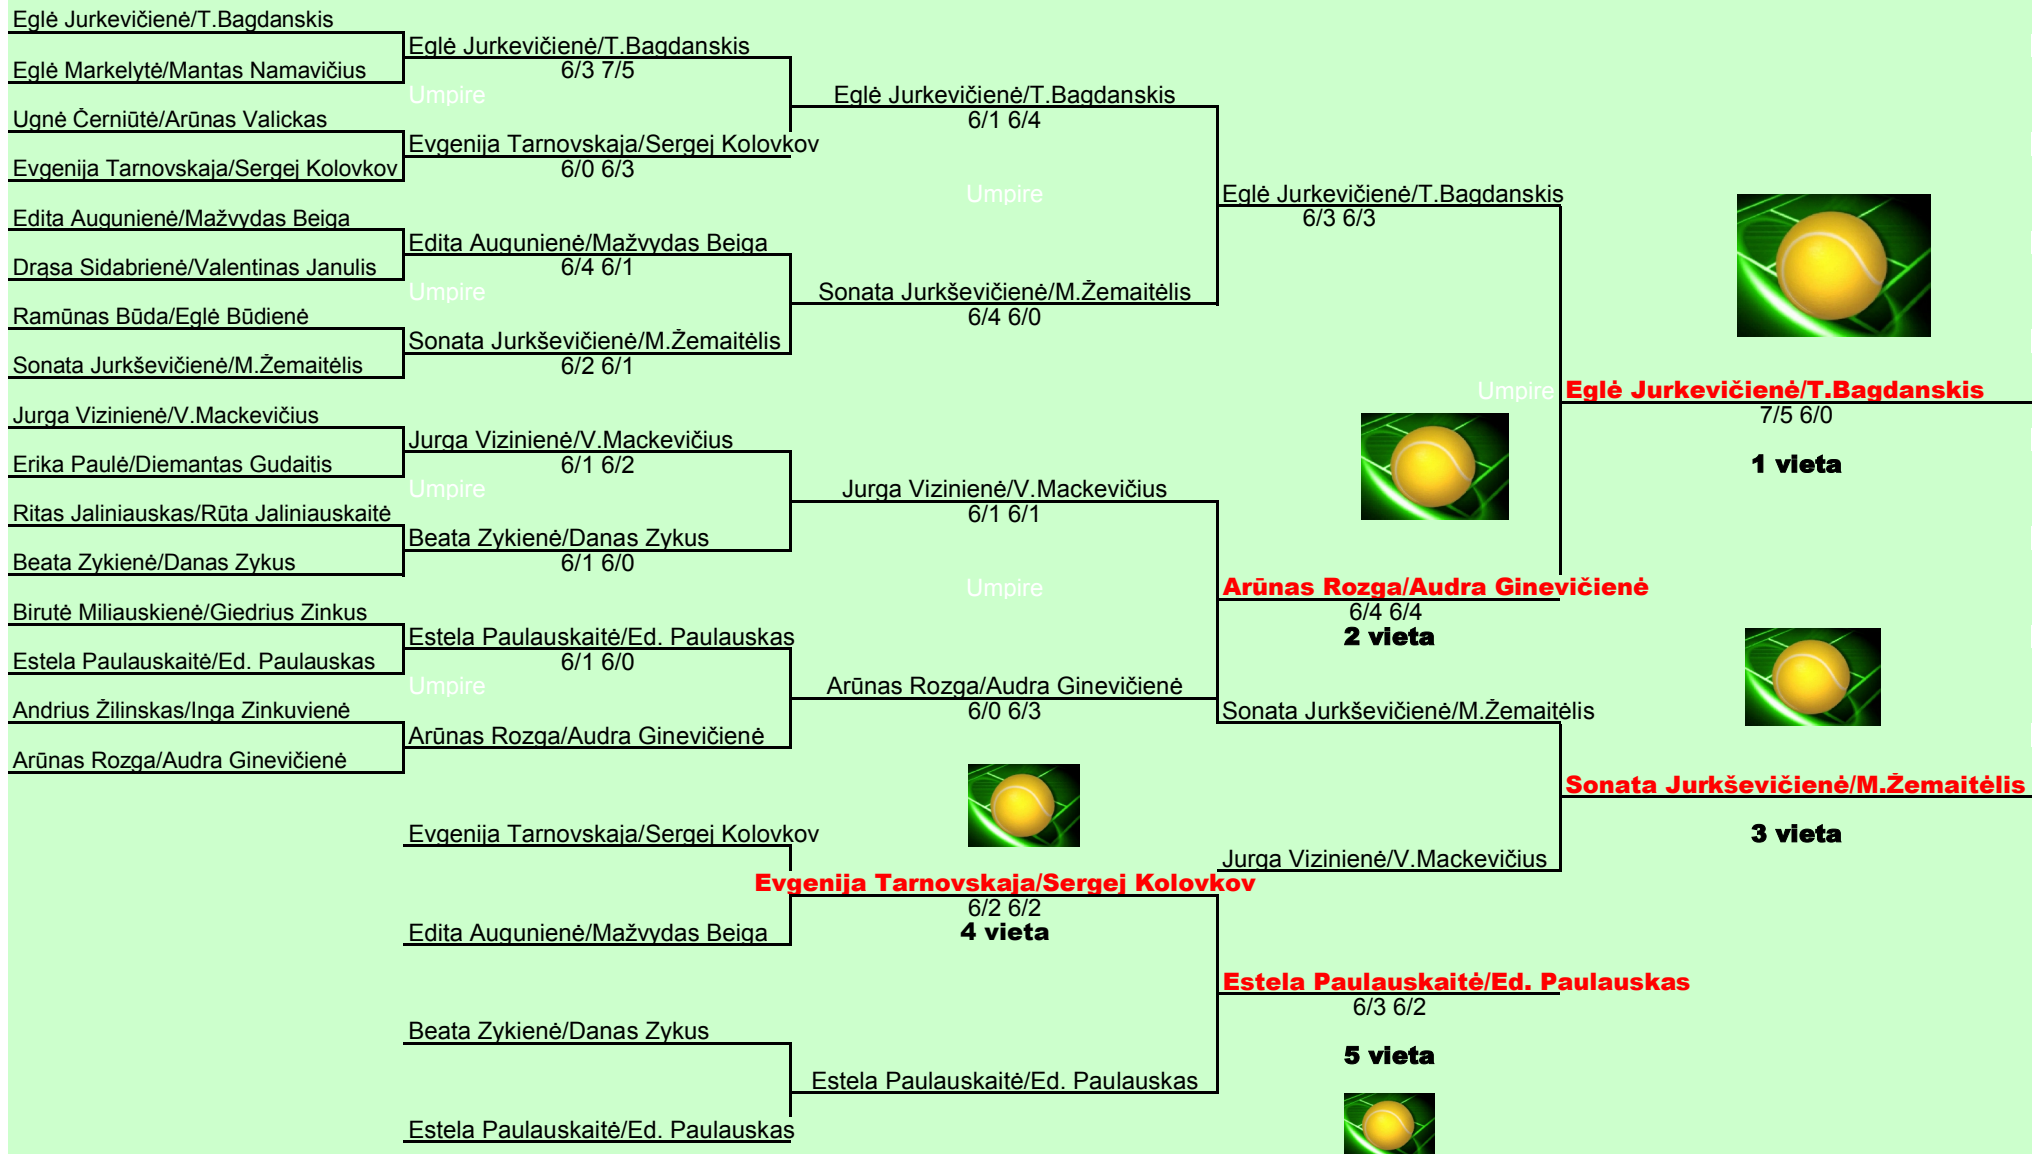

"Merų Taurė 2010", Kaunas, rugpjūčio 14 -15 d.

MIX poros

Eglė Markelytė/Mantas Namavičius

Arūnas Valickas/Ugnė Černiūtė

Drąsa Sudabrienė/V.Janulis

Ramūnas -Eglė Būdai

Erika Paulė/Diemantas Gudaitis

Ritas-Rūta Jaliniauskai

Birutė Miliauskaitė/Giedrius Zinkus

Andrius Žilinskas/Inga Zinkuvienė

Eglė Markelytė/Mantas Namavičius

2/6 6/1 10/7

Eglė Markelytė/Mantas Namavičius

Ramūnas -Eglė Būdai

7/6 4/6 10/5

Erika Paulė/Diemantas Gudaitis